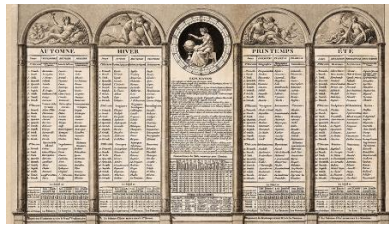

Notons que l'an I ne fut pas utilisé puisque la fondation du calendrier républicain remonte aux premiers jours de l'an II.

On remarque sur les pages des registres des délibérations municipales et autres documents d'époque que tous les Français, comme tous les Aubiérois, ont eu du mal à appliquer la nouvelle façon de dater les écrits¹. Les classes populaires avaient des difficultés à se détacher de leurs habitudes relatives à la religion.

Avec l'arrêté du 14 germinal an VI (3 avril 1798), les caisses publiques, les postes et messageries, les établissements publics d'enseignement, les spectacles, les rendez-vous de commerce, comme foires, marchés, les contrats et les conventions, etc. durent désormais se régler sur la décade, sur le mois ou sur les jours complémentaires. On prohiba la presse affichant la double datation et on chargea le conseil exécutif, les corps administratifs et les municipalités, de prendre toutes les mesures propres à favoriser et à faciliter l'usage exclusif du nouveau calendrier.

Reste à trouver aujourd'hui une grille de conversion d'une date républicaine en date grégorienne...

Je vous invite à visionner, si vous ne l'avez pas déjà fait, la **galerie du Calendrier républicain**, disponible sur ce blogue.²

Sources : *Gallica* ; *Archives communales d'Aubière* ; *Archives privées*.

© - Pierre Bourcheix, 2012, 2026.

---

¹ - A Aubière, il n'est pas rare de trouver des dates ainsi libellées : 21 janvier an III ou 15 germinal 1796.

² - Les illustrations du calendrier révolutionnaire, que vous y verrez, m'ont été offertes par les éditions Robert Laffont, à l'occasion d'un achat.